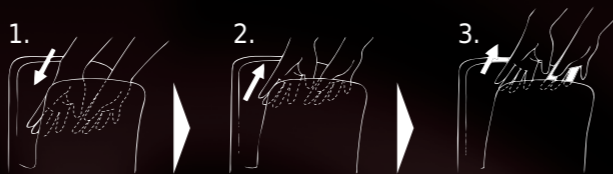

- suché ruce během 10 sekund
- 52 mikro trysek
- proudění vzduchu 90 m/s

Použití

Výkonný vysoušeč rukou Jet Dryer je určen zejména na toalety a všude tam, kde je potřeba rychle osušit mokré ruce.

Jet Dryer

- a je to v suchu.

Systém sušení

Při vsunutí a během pozvolného vysouvání rukou z vysoušeče je voda okamžitě odehnána vysokým tlakem teplého vzduchu.

Proudění vzduchu zajišťují hřebenové trysky umístěné po obou stranách sušícího prostoru.

Odfouknutá voda se zachycuje v odpařovací nádobce.

Princip je velmi podobný sušení automobilů v myčkách.

1. Vložte obě ruce až po zápěstí, přístroj se zapne
2. Pomalu ruce vysunujte ven dle potřeby
3. Vytáhněte ruce, přístroj se vypne

Video ukázky a fotogalerie na:
www.vysousec-rukou.cz

Výhody

- úspora času při osoušení
- vysoký výkon a rychlost
- spolehlivost
- levnější provoz
- vyšší úroveň toalet

Hygiena

- bezdotykový systém zamezuje přenosu bakterií
- části přístroje přecházející do styku s vodou mají na povrchu antibakteriální vrstvu
- Jet Dryer splňuje všechny Evropské hygienické normy