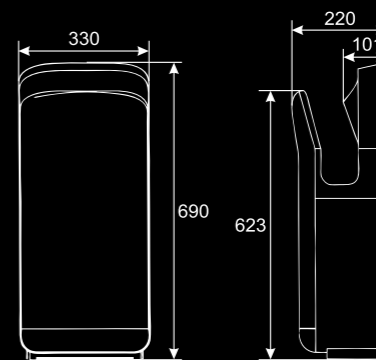

Tryskový bezdotykový vysoušeč Jet Dryer

Převratná změna v technologii sušení rukou.

Urychlení procesu – nezahřívá ruce, aby se voda pomalu odpařovala, ale okamžitě ji odfouká silným směrovým proudem vzduchu.

- suché ruce během 10 sekund
- 52 mikro trysek
- proudění vzduchu 90 m/s

Použití

Výkonný vysoušeč rukou Jet Dryer je určen zejména na toalety a všude tam, kde je potřeba rychle osušit mokré ruce.

Jet Dryer

- a je to v suchu.

Systém sušení

Při vsunutí a během pozvolného vysouvání rukou z vysoušeče je voda okamžitě odehnána vysokým tlakem teplého vzduchu.

Proudění vzduchu zajišťují hřebenové trysky umístěné po obou stranách sušícího prostoru.

Odfouknutá voda se zachycuje v odpařovací nádobce.

Princip je velmi podobný sušení automobilů v myčkách.

1. Vložte obě ruce až po zápěstí, přístroj se zapne
2. Pomalu ruce vysunujte ven dle potřeby
3. Vytáhněte ruce, přístroj se vypne

Video ukázky a fotogalerie na:
www.vysousec-rukou.cz

Výhody

- úspora času při osoušení
- vysoký výkon a rychlost
- spolehlivost
- levnější provoz
- vyšší úroveň toalet

Hygiena

- bezdotykový systém zamezuje přenosu bakterií
- části přístroje přecházející do styku s vodou mají na povrchu antibakteriální vrstvu
- Jet Dryer splňuje všechny Evropské hygienické normy

Bezpečnost

- ochrana proti přehřátí
- nadproudová ochrana
- ochrana před zkratem
- časová ochrana (1 sušení max. 30 s)

Myslíme na všechno

Voda z rukou je zachycena v odtokové nádobce ve spodní části přístroje, odkud se odpařuje. Podlaha tak zůstává vždy suchá a bezpečná bez jediné kapky.

Jet Dryer JF - 1000HWL

Tryskový bezdotykový vysoušeč s mikropočítačovým řízením a indikátorem automatické kontroly.